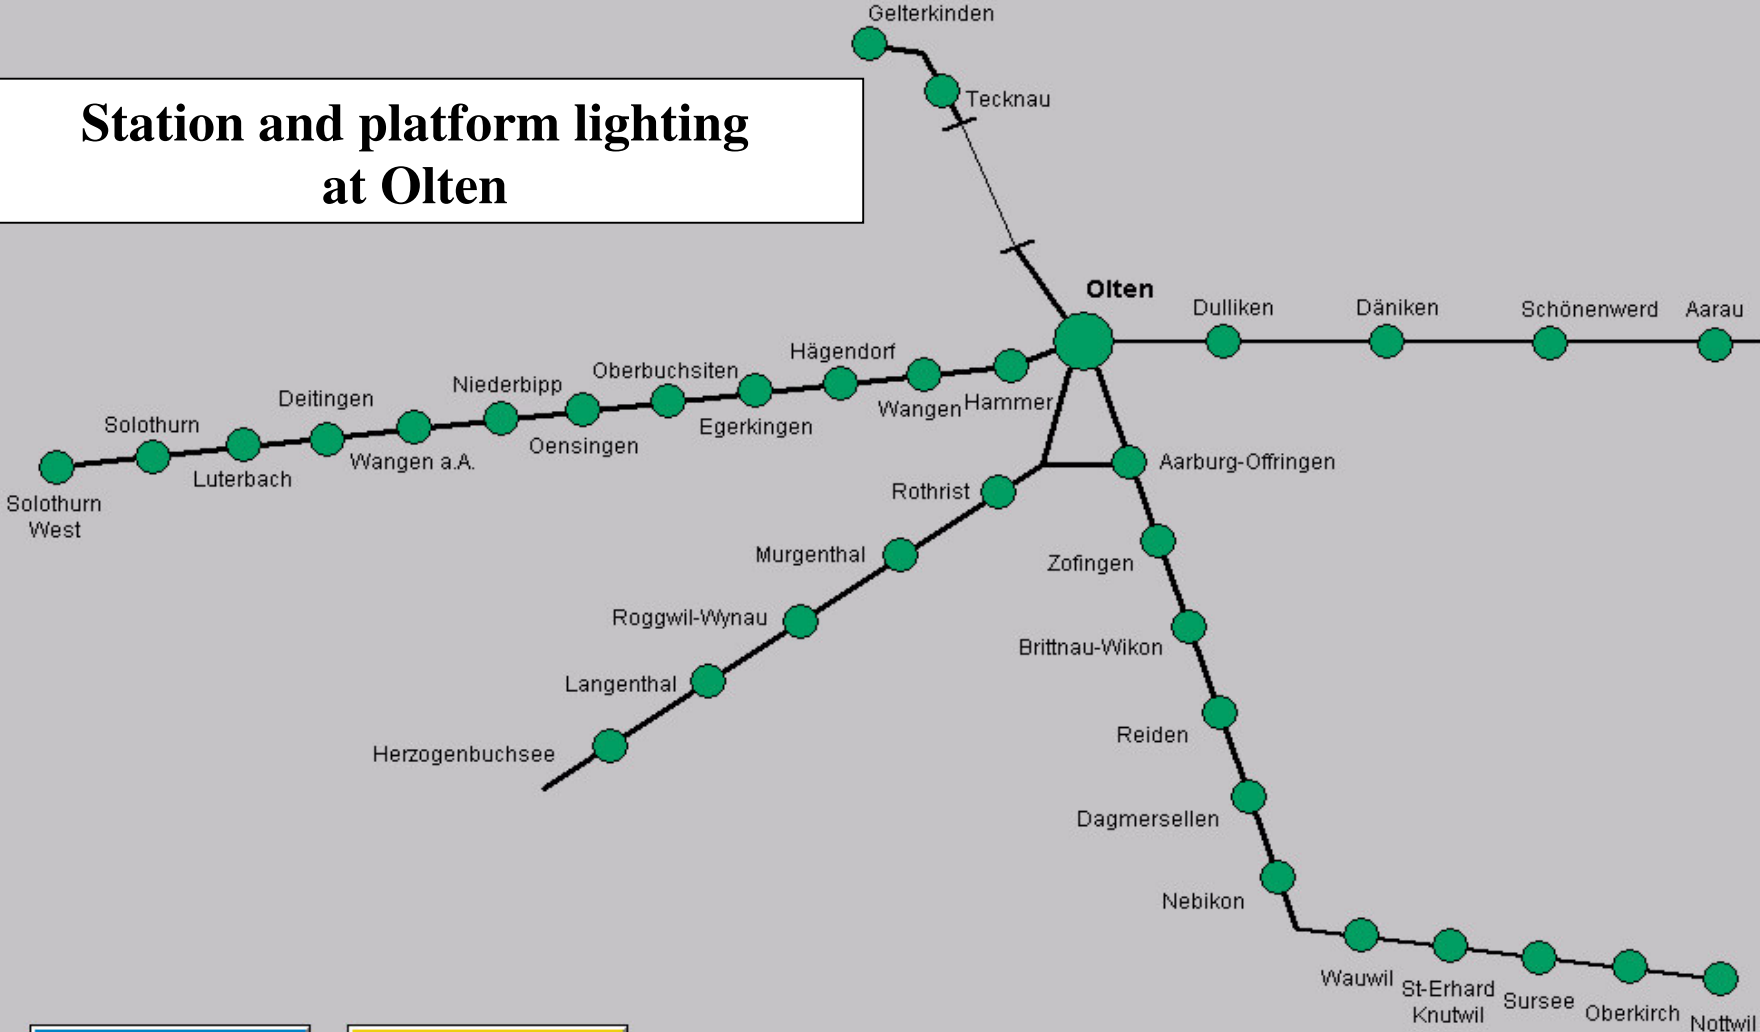

# BELEUCHTUNGSSTEUERUNG OLTEN

**Station and platform lighting at Olten**

Nacharbeit

Zugverspätung

Beleuchtungssteuerung Olten Version 6 vom 22.01.04 / NE AG

Alarm

Netzwerkfehler

Netzwerküberwachung