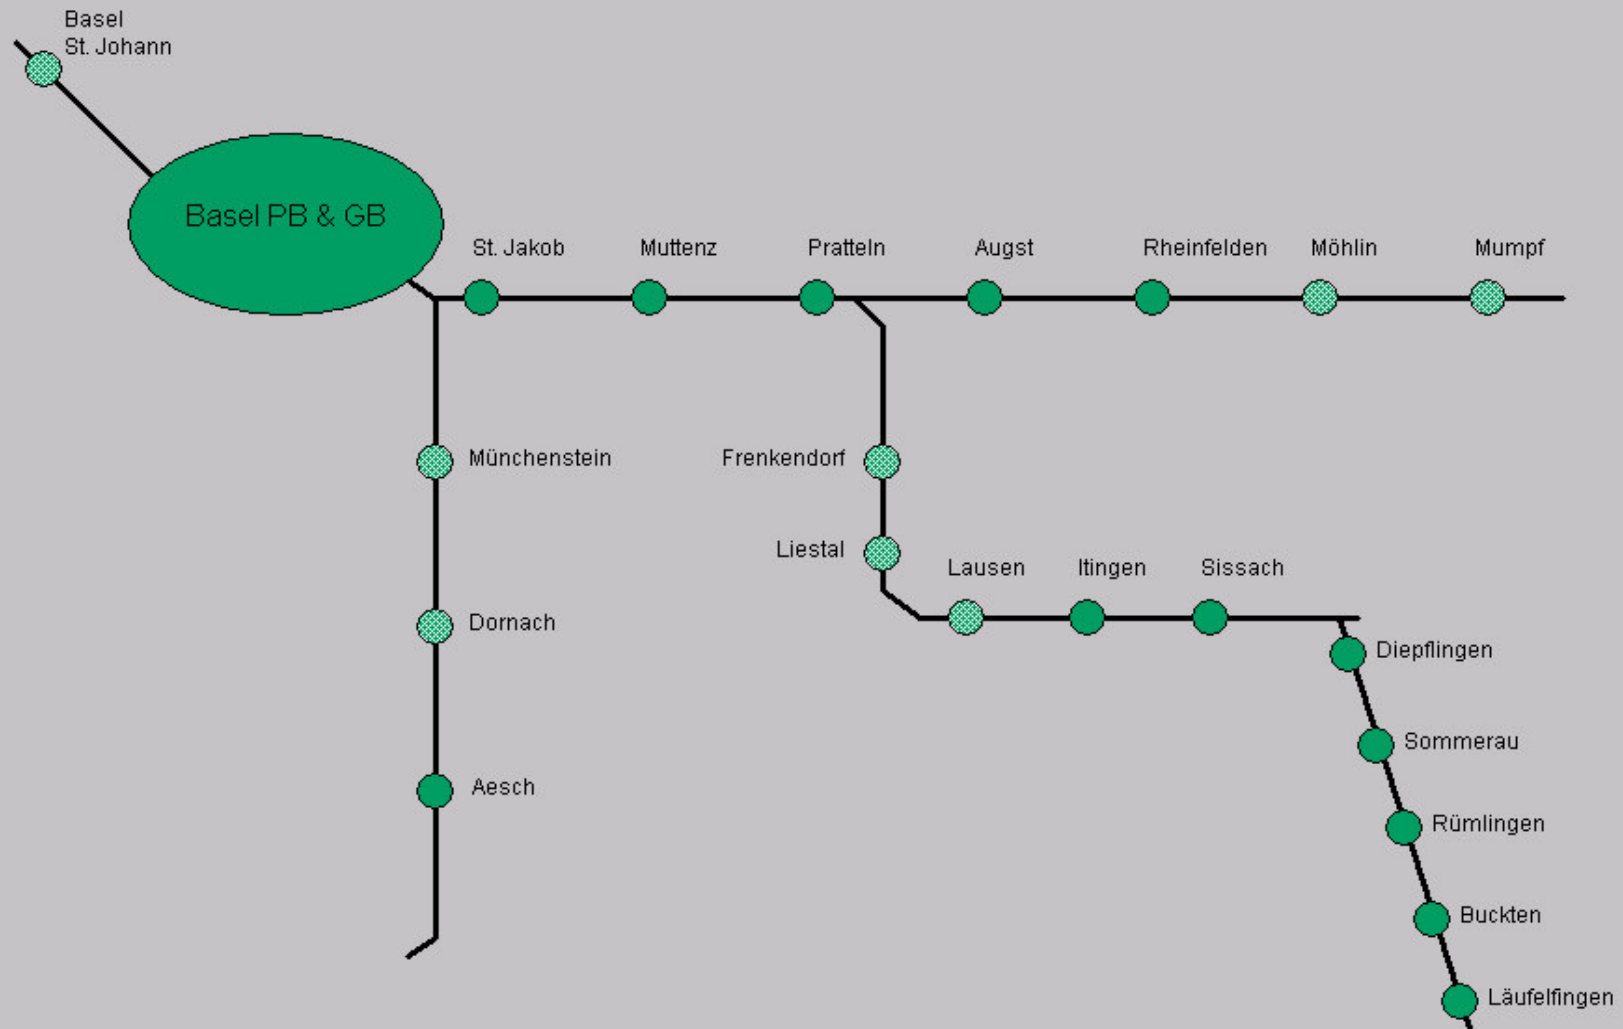

# SBB - Commande centralisée de l'éclairage

Nachtarbeit

Zugverspätung

Beleuchtungssteuerung Nordwestschweiz Version 3 vom 22.10.01 / NE AG

Alarm

Netzwerkfehler

Netzwerküberwachung