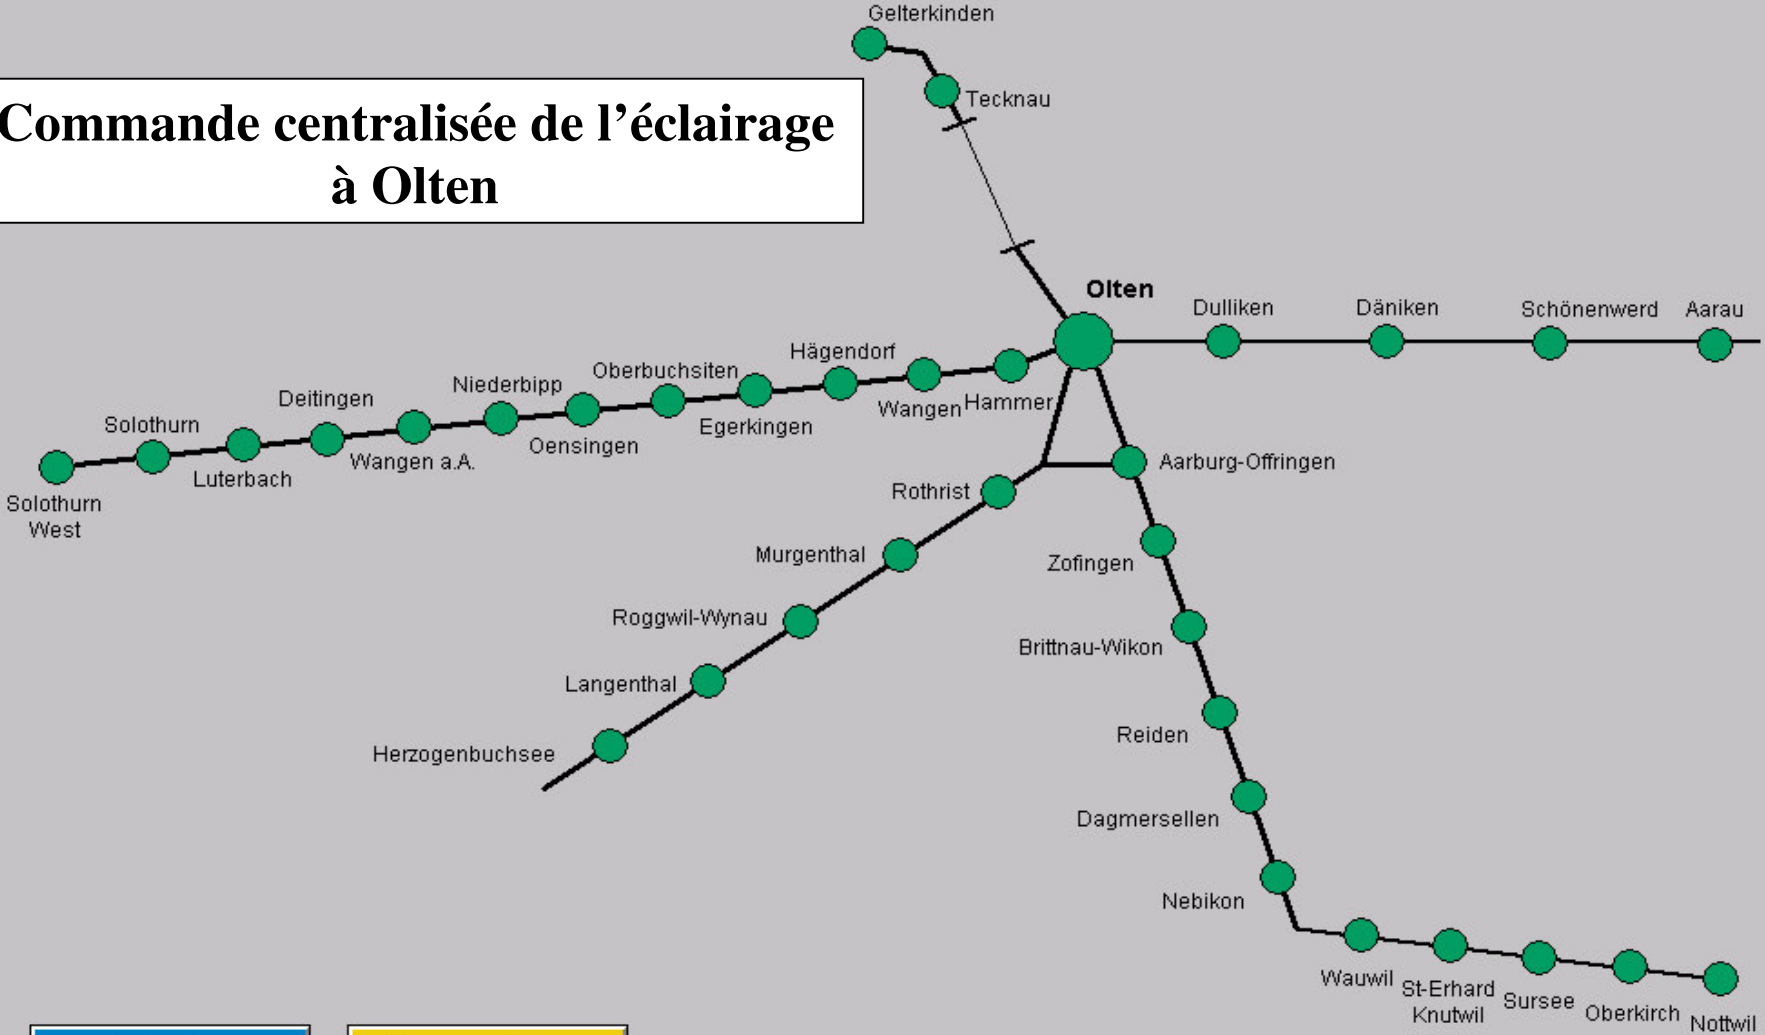

BELEUCHTUNGSSTEUERUNG OLTEN

**Commande centralisée de l'éclairage
à Olten**

Nacharbeit

Zugverspätung

Beleuchtungssteuerung Olten Version 6 vom 22.01.04 / NE AG

Alarm

Netzwerkfehler

Netzwerküberwachung