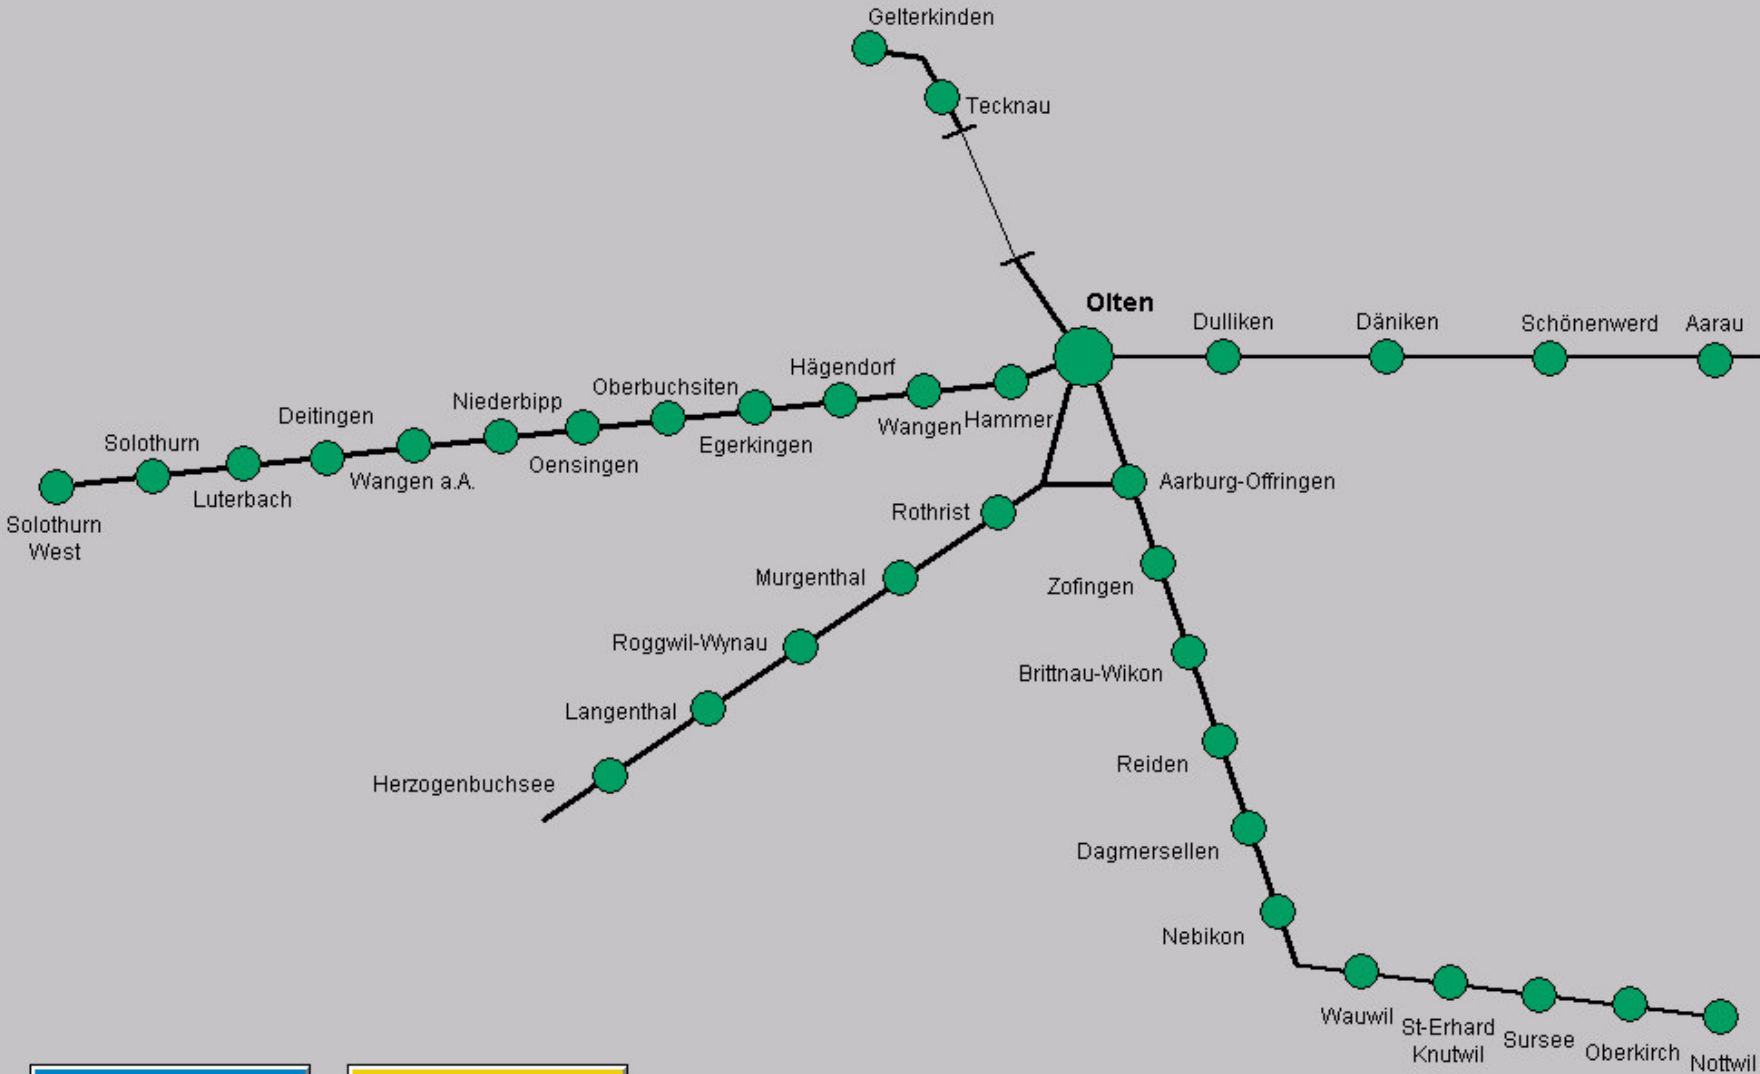

BELEUCHTUNGSSTEUERUNG OLTEN

Nacharbeit

Zugverspätung

Beleuchtungssteuerung Olten Version 6 vom 22.01.04 / NE AG

Alarm

Netzwerkfehler

Netzwerküberwachung